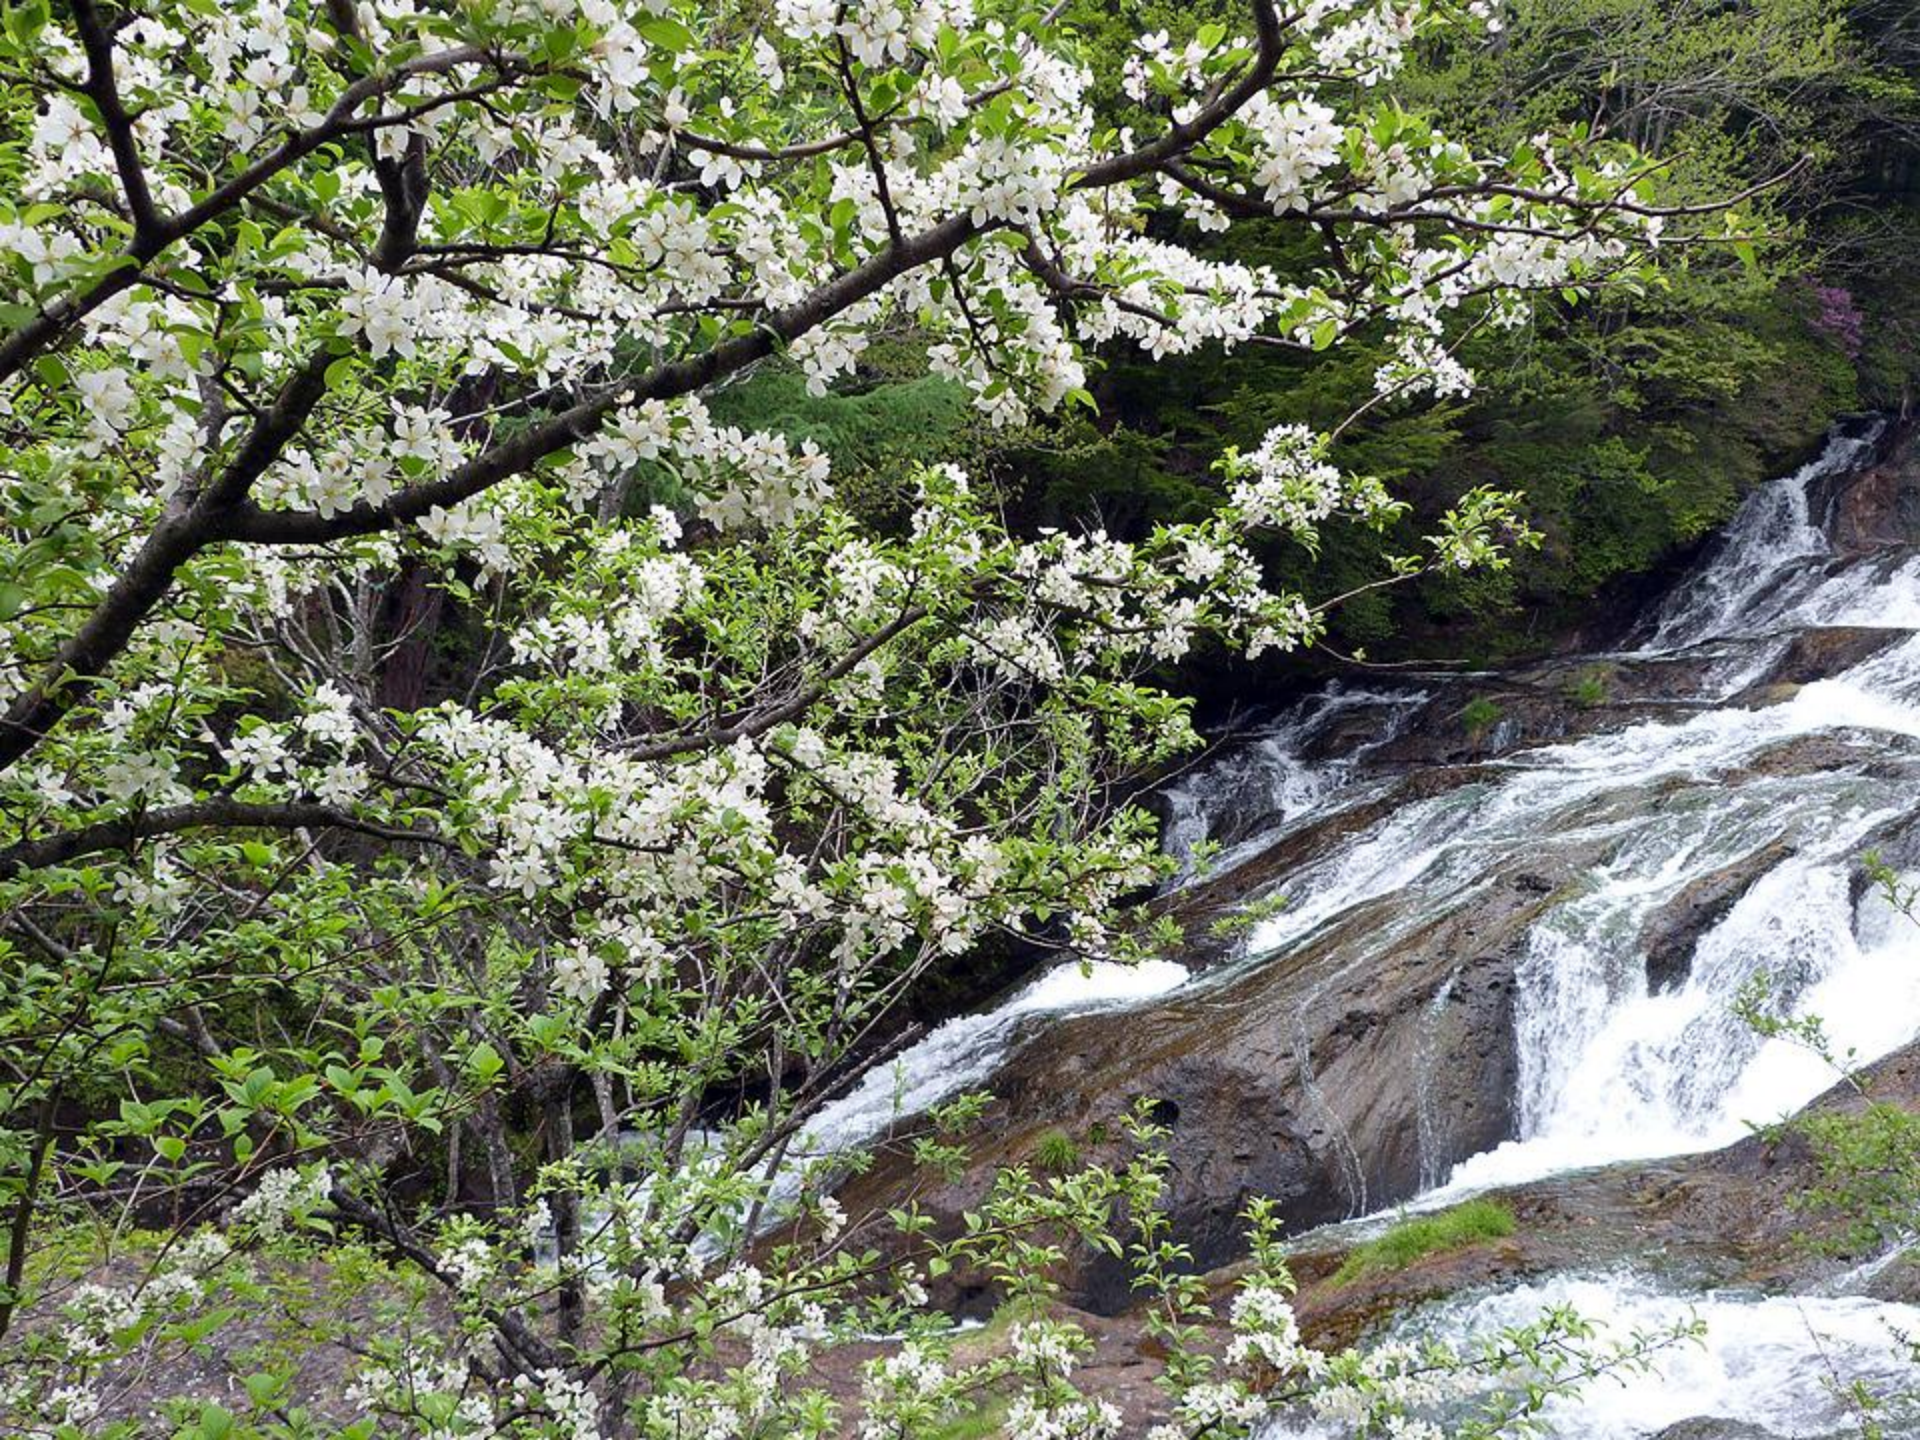

RYŪZU FALLS

龍頭ノ滝 0.7KM

日光国立公園  
Nikko National Park

龍頭ノ滝

Ryuzu Falls

船のりば

菖蒲ヶ浜レクリエーションセンター

ますの塩焼き